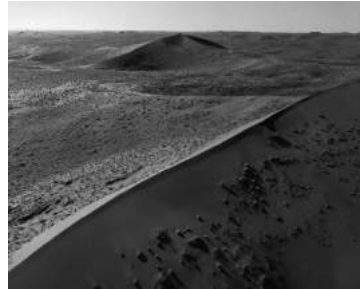

Namibia 30, 2000
Vintage print, 100 x 125 cm, Ed 1/3